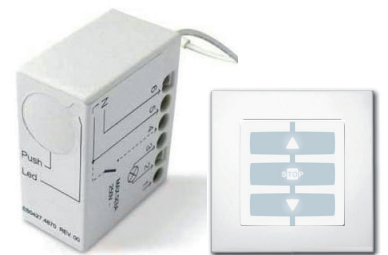

Pavé numérique
6 canaux

VEME99010

Télécommande
multi canaux
gestion de scénarios

VHOR99007

Era P view horloge

- Télécommande multifonction avec interface graphique intuitive (écran LCD couleur (2.2")) et navigation par Joypad à 5 touches.
- Permet de piloter jusqu'à 99 automatismes de manière individuelle ou groupée.
- Doté d'horloge et de calendrier pour configurer les commandes horaires.

Horloge

XTUT99003

Horloge KRONO 6WW

3 modes d'utilisation différents

- **Automatique**
Exécute de manière autonome les événements programmés aux horaires prédéfinis.
- **Manuel**
Permet d'utiliser Era Krono comme émetteur, en envoyant les commandes de montée, arrêt et descente.
- **Vacances**
Exécute aléatoirement les événements programmés pour simuler la présence dans la maison en cas d'absence, afin de dissuader les tentatives d'intrusion.

Box M7V Home

VBOX99002

Box M7V Home

- Box permettant, grâce à la Wi-Fi, de piloter les produits M7V Sélection radio via Smartphone (sans abonnement).
- Permet de configurer de manière intuitive les interactions entre les automatismes ainsi que la programmation des scénarios grâce à l'application *My-NiceWelcome*.
- Possibilité de programmer des activations de scénarios par tranches horaires.
- Le protocole radio bidirectionnel utilise la modulation GFSK, qui garantit une plus grande immunité aux interférences.

Ensemble de transformation

VENS99002

Transforme un moteur Sélection
filaire en Sélection radio