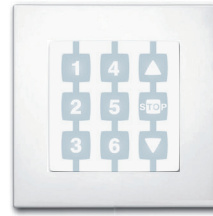

Un confort optimal !

Les commandes radio :

 **Gamme Sélection :**

Émetteur 1 canal
(de base avec un
moteur radio)

VEME99009

Télécommande
1 canal

VTCL99010

Era 1P

- Télécommande Portable à 1 groupe
- Avec socle mural
- Pour un volet ou un groupe de volets
- 3 boutons pour monter, arrêter, descendre.

Télécommande
6 canaux

VTCL99011

Era 6P

- Télécommande Portable à 6 groupes
- Avec socle mural
- Pour un volet ou un groupe de volets
- 3 boutons pour monter, arrêter, descendre.
- 6 boutons pour sélectionner le(s) groupe(s) désiré(s)

Pavé numérique
6 canaux

VEME99010

Télécommande
multi canaux
gestion de scénarios

VHOR99007

Era P view horloge

- Télécommande multifonction avec interface graphique intuitive (écran LCD couleur (2.2")) et navigation par Joypad à 5 touches.
- Permet de piloter jusqu'à 99 automatismes de manière individuelle ou groupée.
- Doté d'horloge et de calendrier pour configurer les commandes horaires.

Horloge

XTUT99003

Horloge KRONO 6WW

3 modes d'utilisation différents

- **Automatique**
Exécute de manière autonome les événements programmés aux horaires prédéfinis.
- **Manuel**
Permet d'utiliser Era Krono comme émetteur, en envoyant les commandes de montée, arrêt et descente.
- **Vacances**
Exécute aléatoirement les événements programmés pour simuler la présence dans la maison en cas d'absence, afin de dissuader les tentatives d'intrusion.