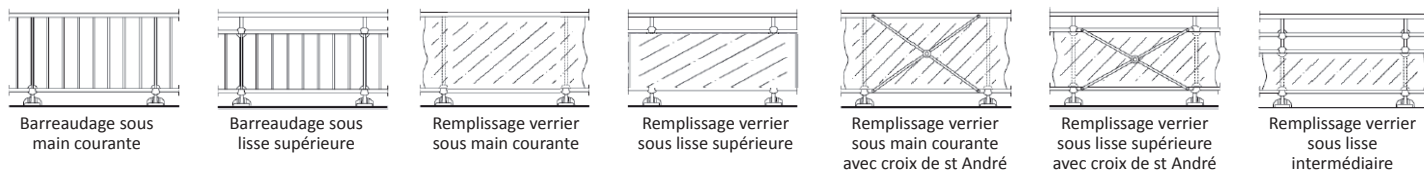

DE NOMBREUSES POSSIBILITÉS ...

Nos modèles :

■ Garde-corps droits filants :