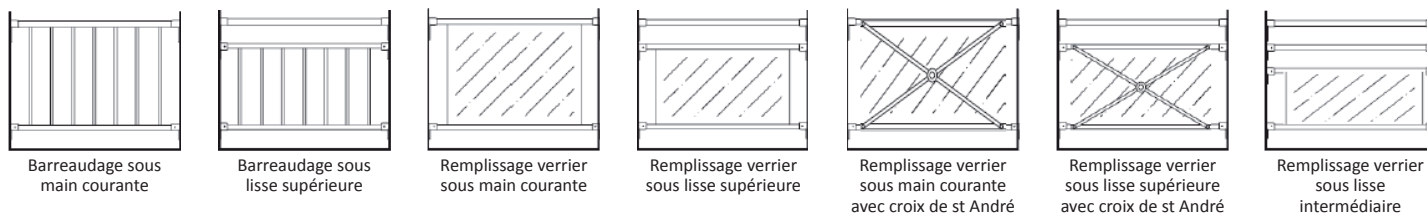

■ Garde-corps droits entre murs :