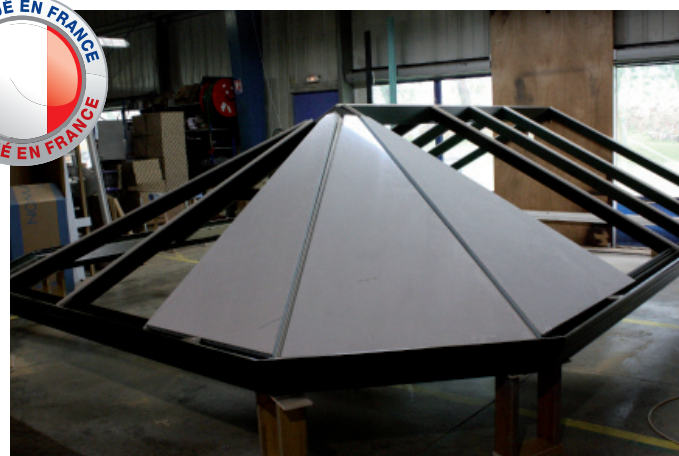

Fabrication et pré-montage dans nos ateliers

De nombreuses possibilités ...